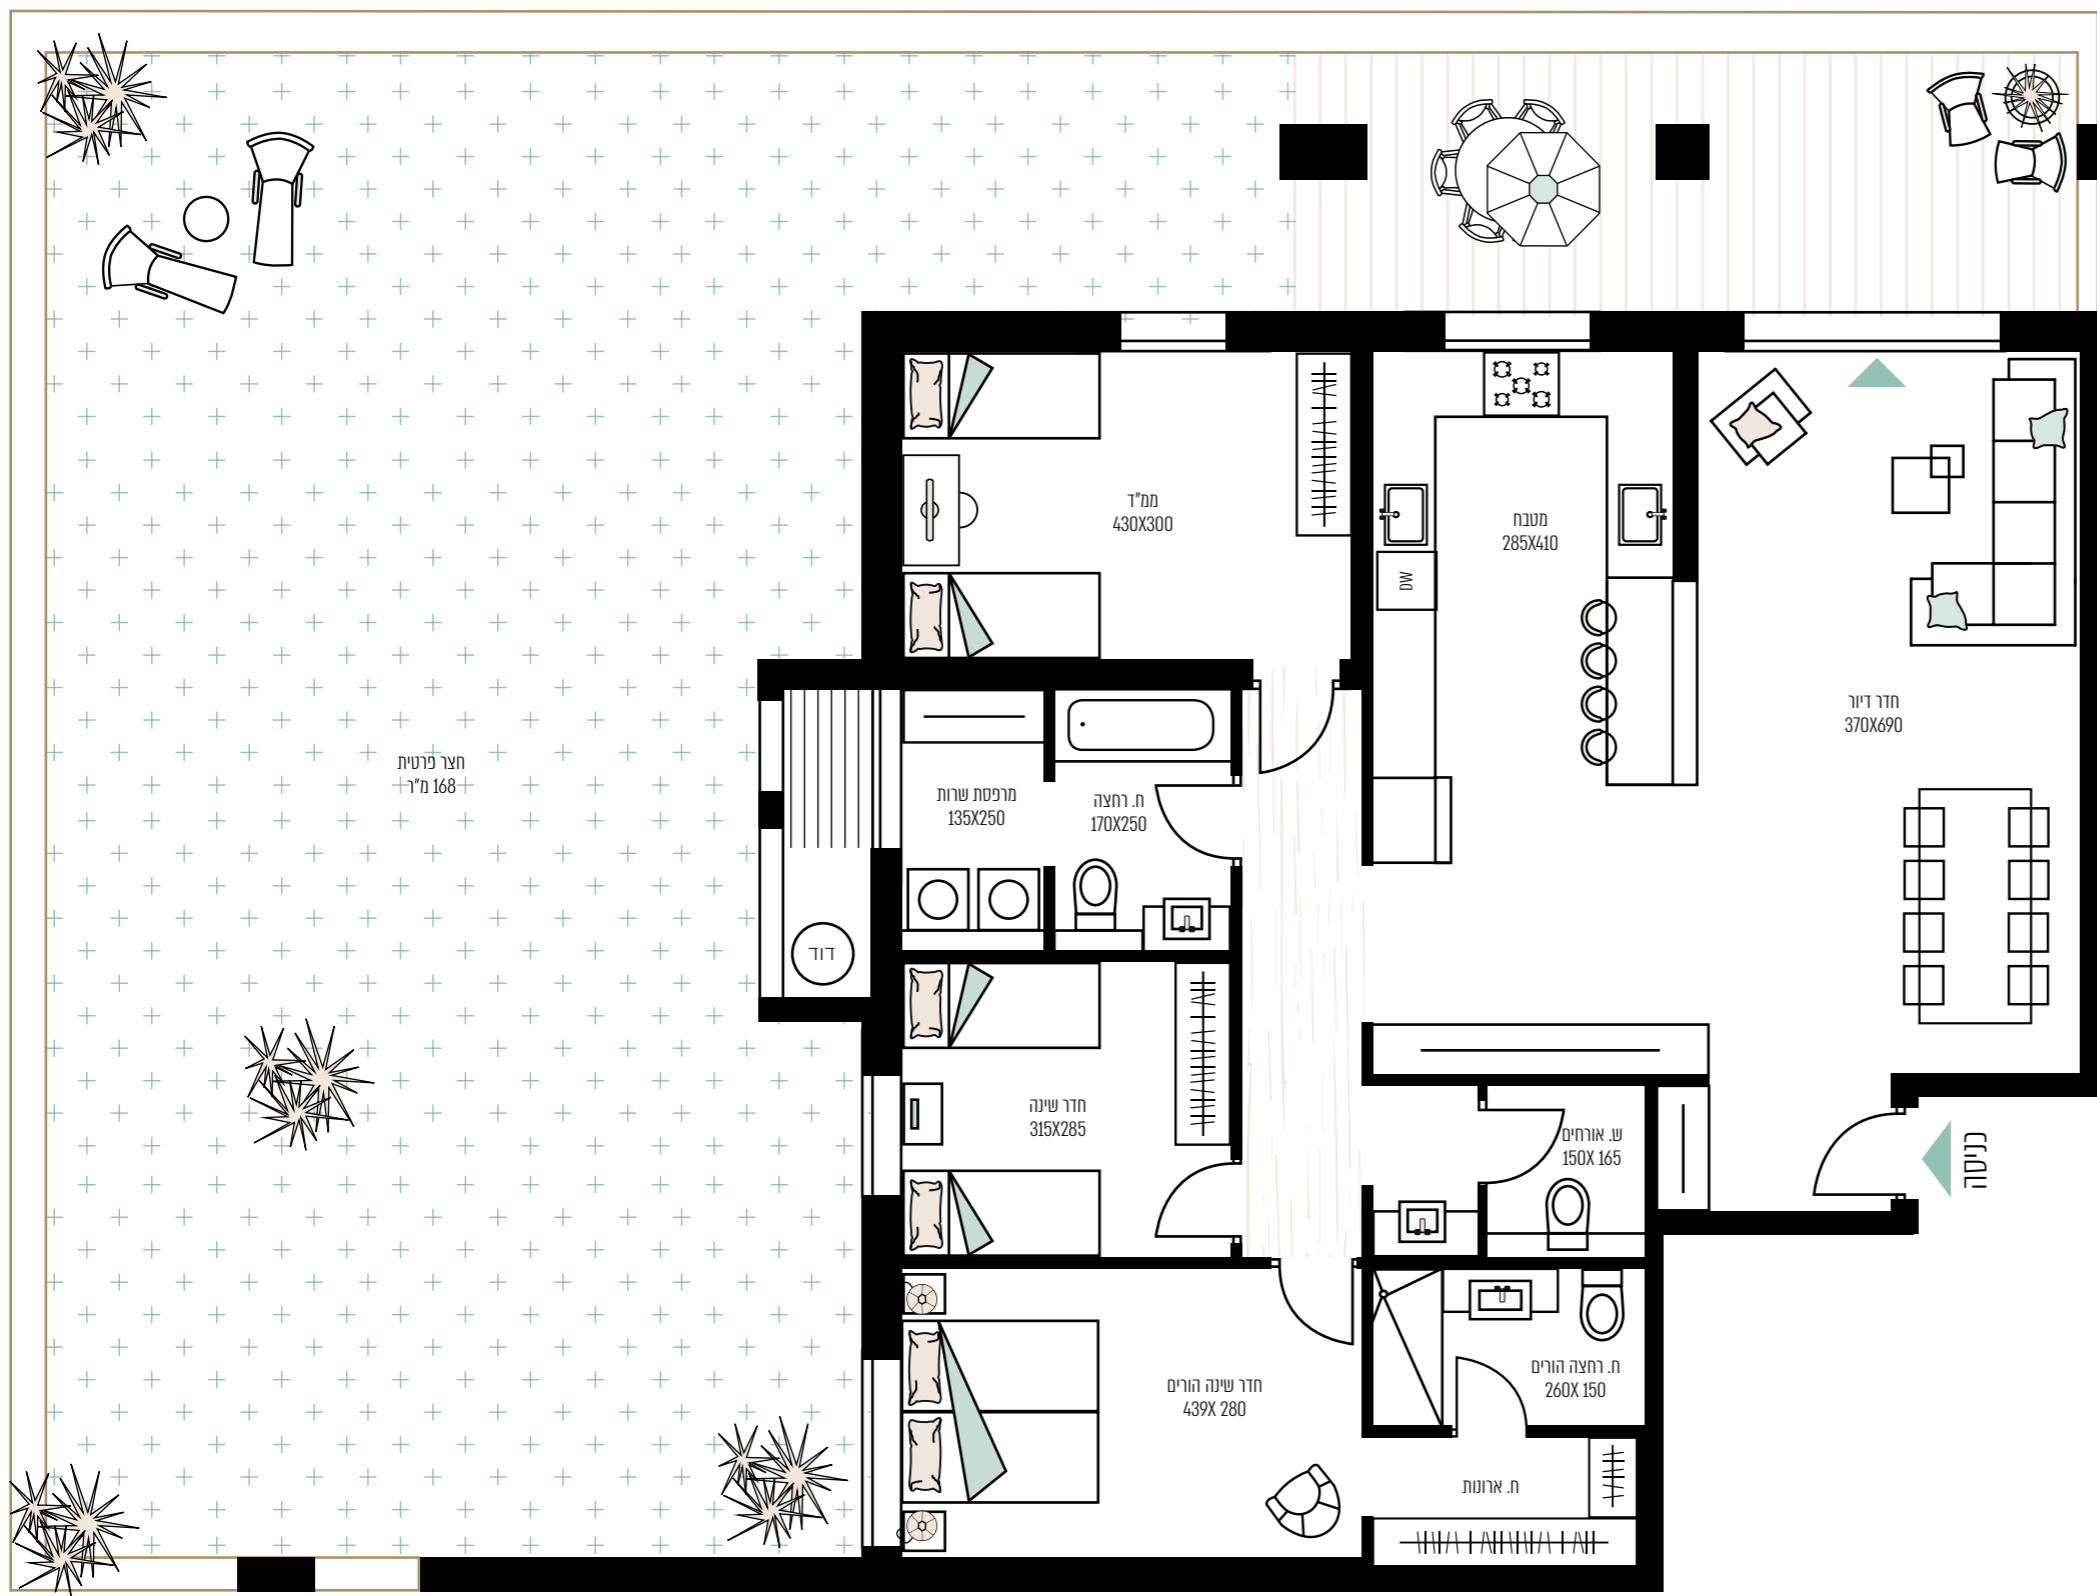

פנייאלה

HEIGHTS

B

4 חדרים
קומת כניסה

שטח דירה: 125 מ"ר
שטח גינה: 140 מ"ר

ההדמיות, התכניות והפרטים בפרוספקט זה, הינן למסירת מידע בלבד ואינם מהווים כל התחייבות של החברה. את החברה יחייב ההסכם והמפרט הטכני לפי חוק המכר, שעליו יחתמו החברה והרוכשים. תכנון המטבח והריהוט בדירה הינם סקיצה רעיונית בלבד ואינם מחייבים את החברה בשום צורה שהיא.