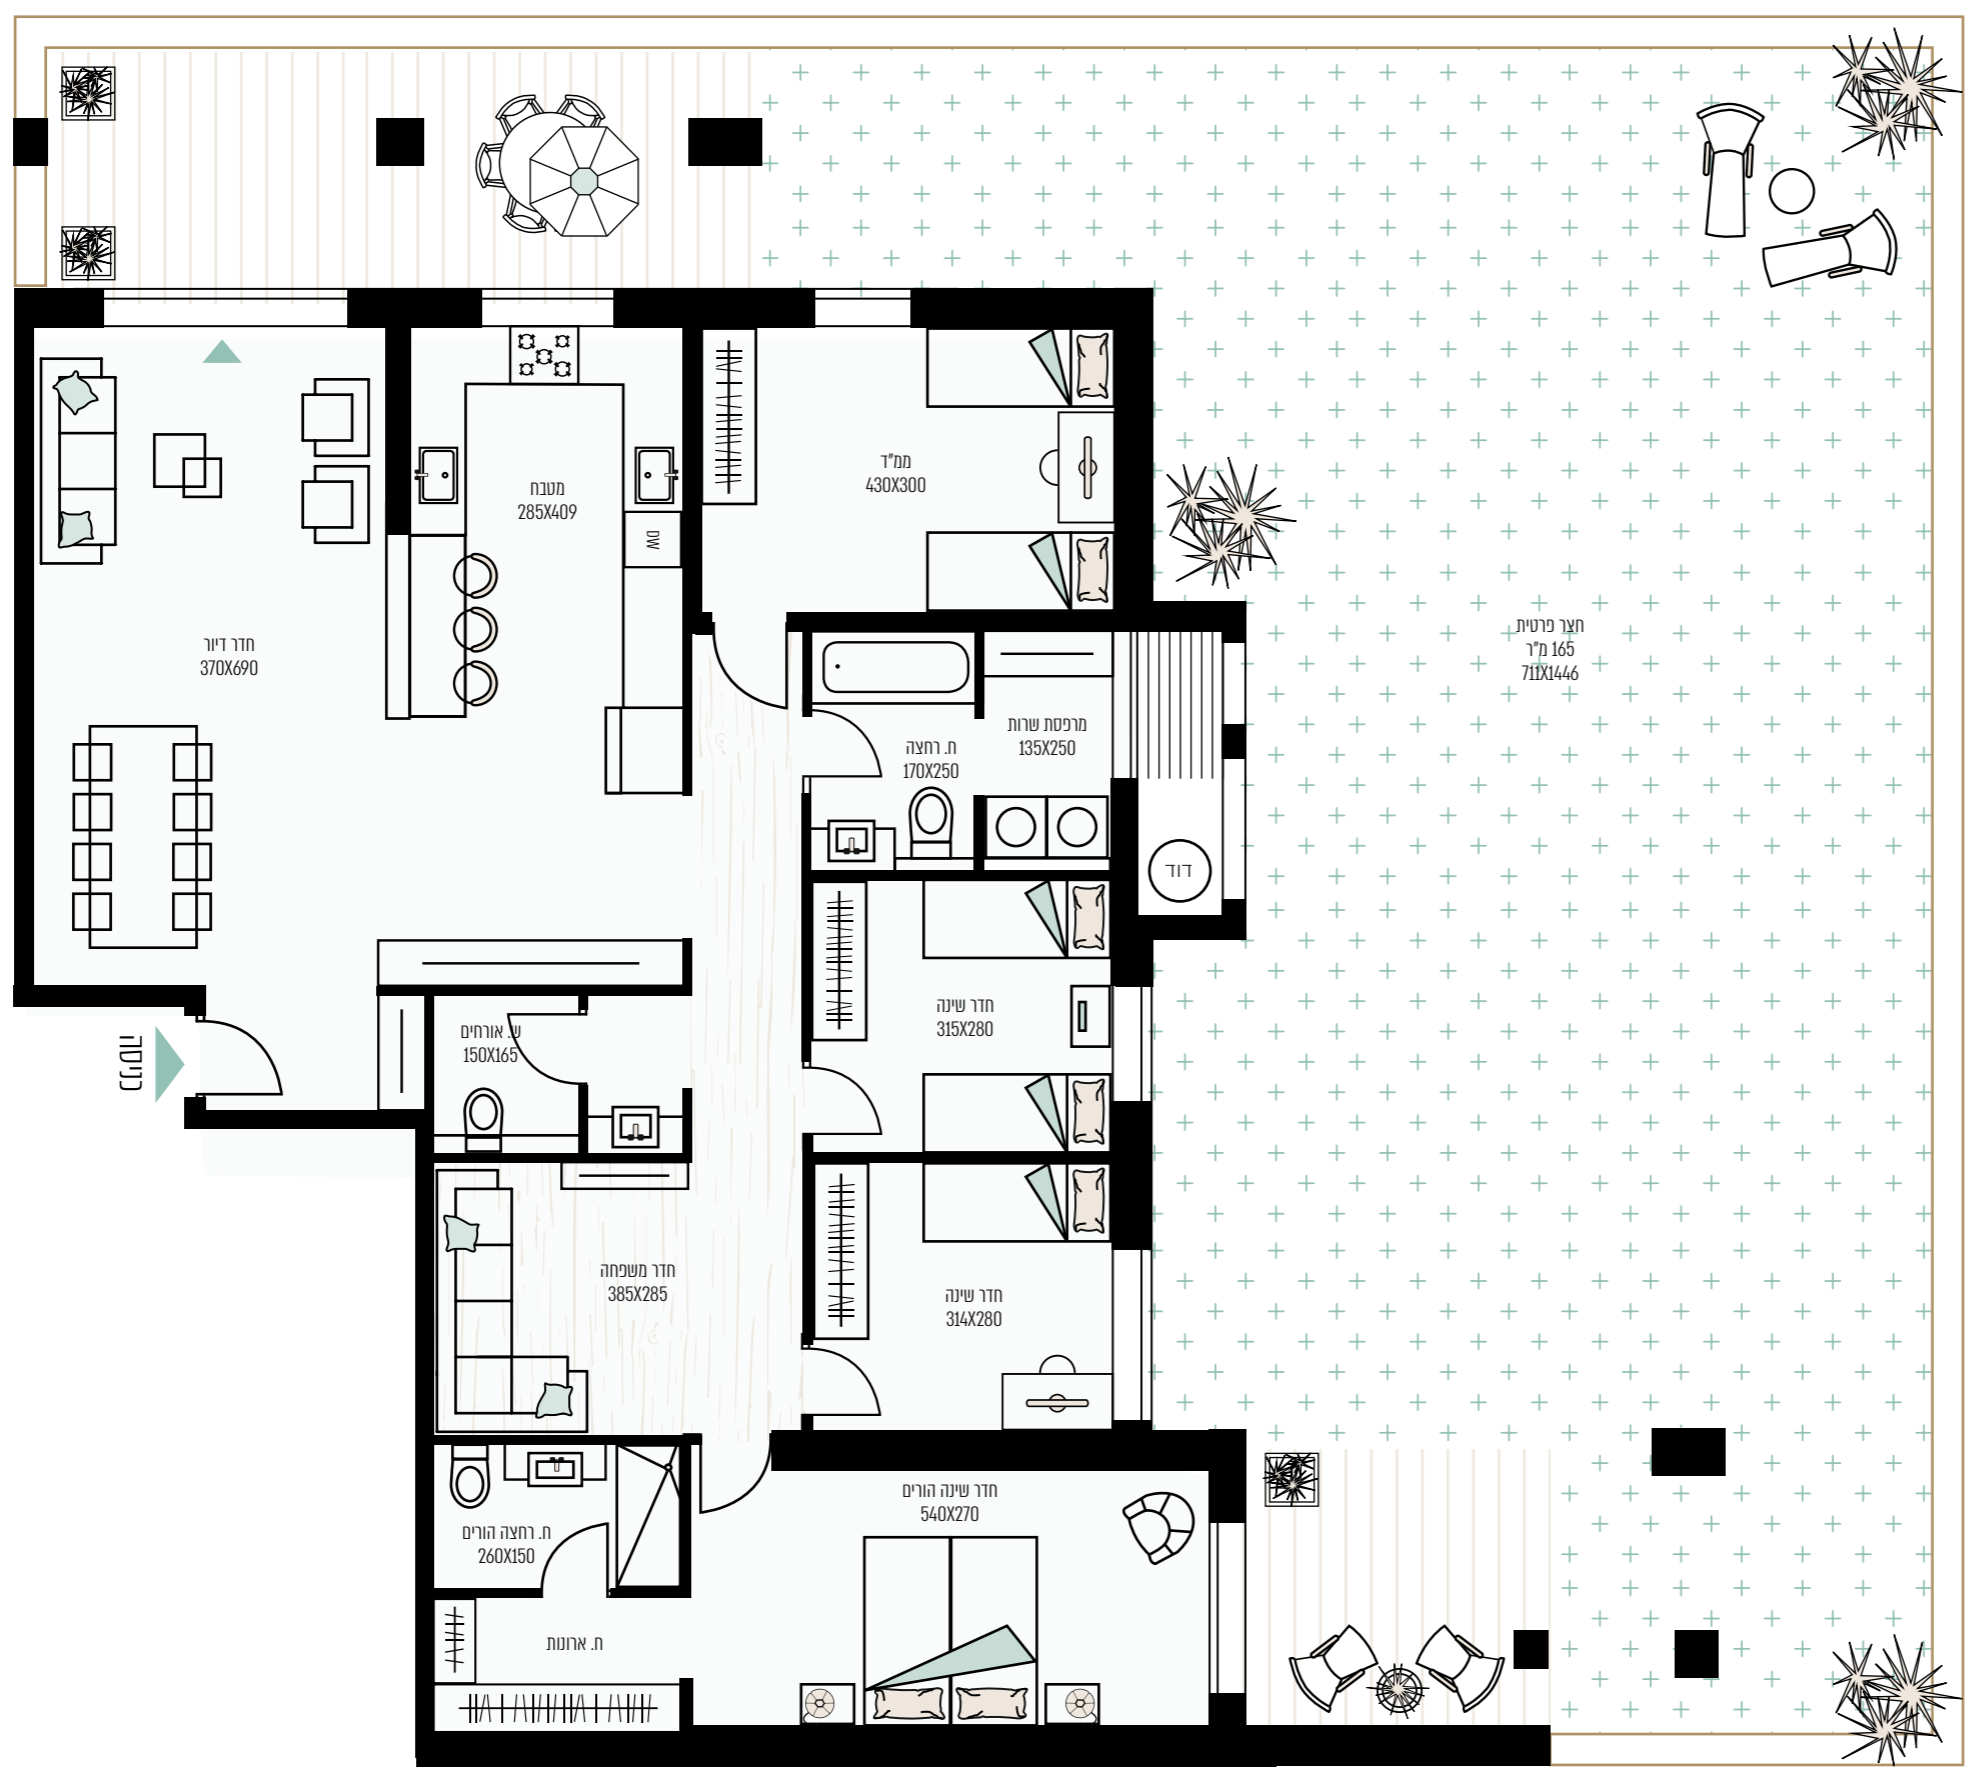

פנייה

HEIGHTS

C

5.5 חדרים
קומת כניסה

שטח דירה: 151 מ"ר
שטח גינה: 165 מ"ר

חצר פרטית
מ"ר 165
71444

ההדמיות, התכניות והפרטים בפרוספקט זה, הינן למסירת מידע בלבד ואינם מהווים כל התחייבות של החברה. את החברה יחייב ההסכם והמפרט הטכני לפי חוק המכר, שעליו יחתמו החברה והרוכשים. תכנון המטבח והריהוט בדירה הינם סקיצה רעיונית בלבד ואינם מחייבים את החברה בשום צורה שהיא.