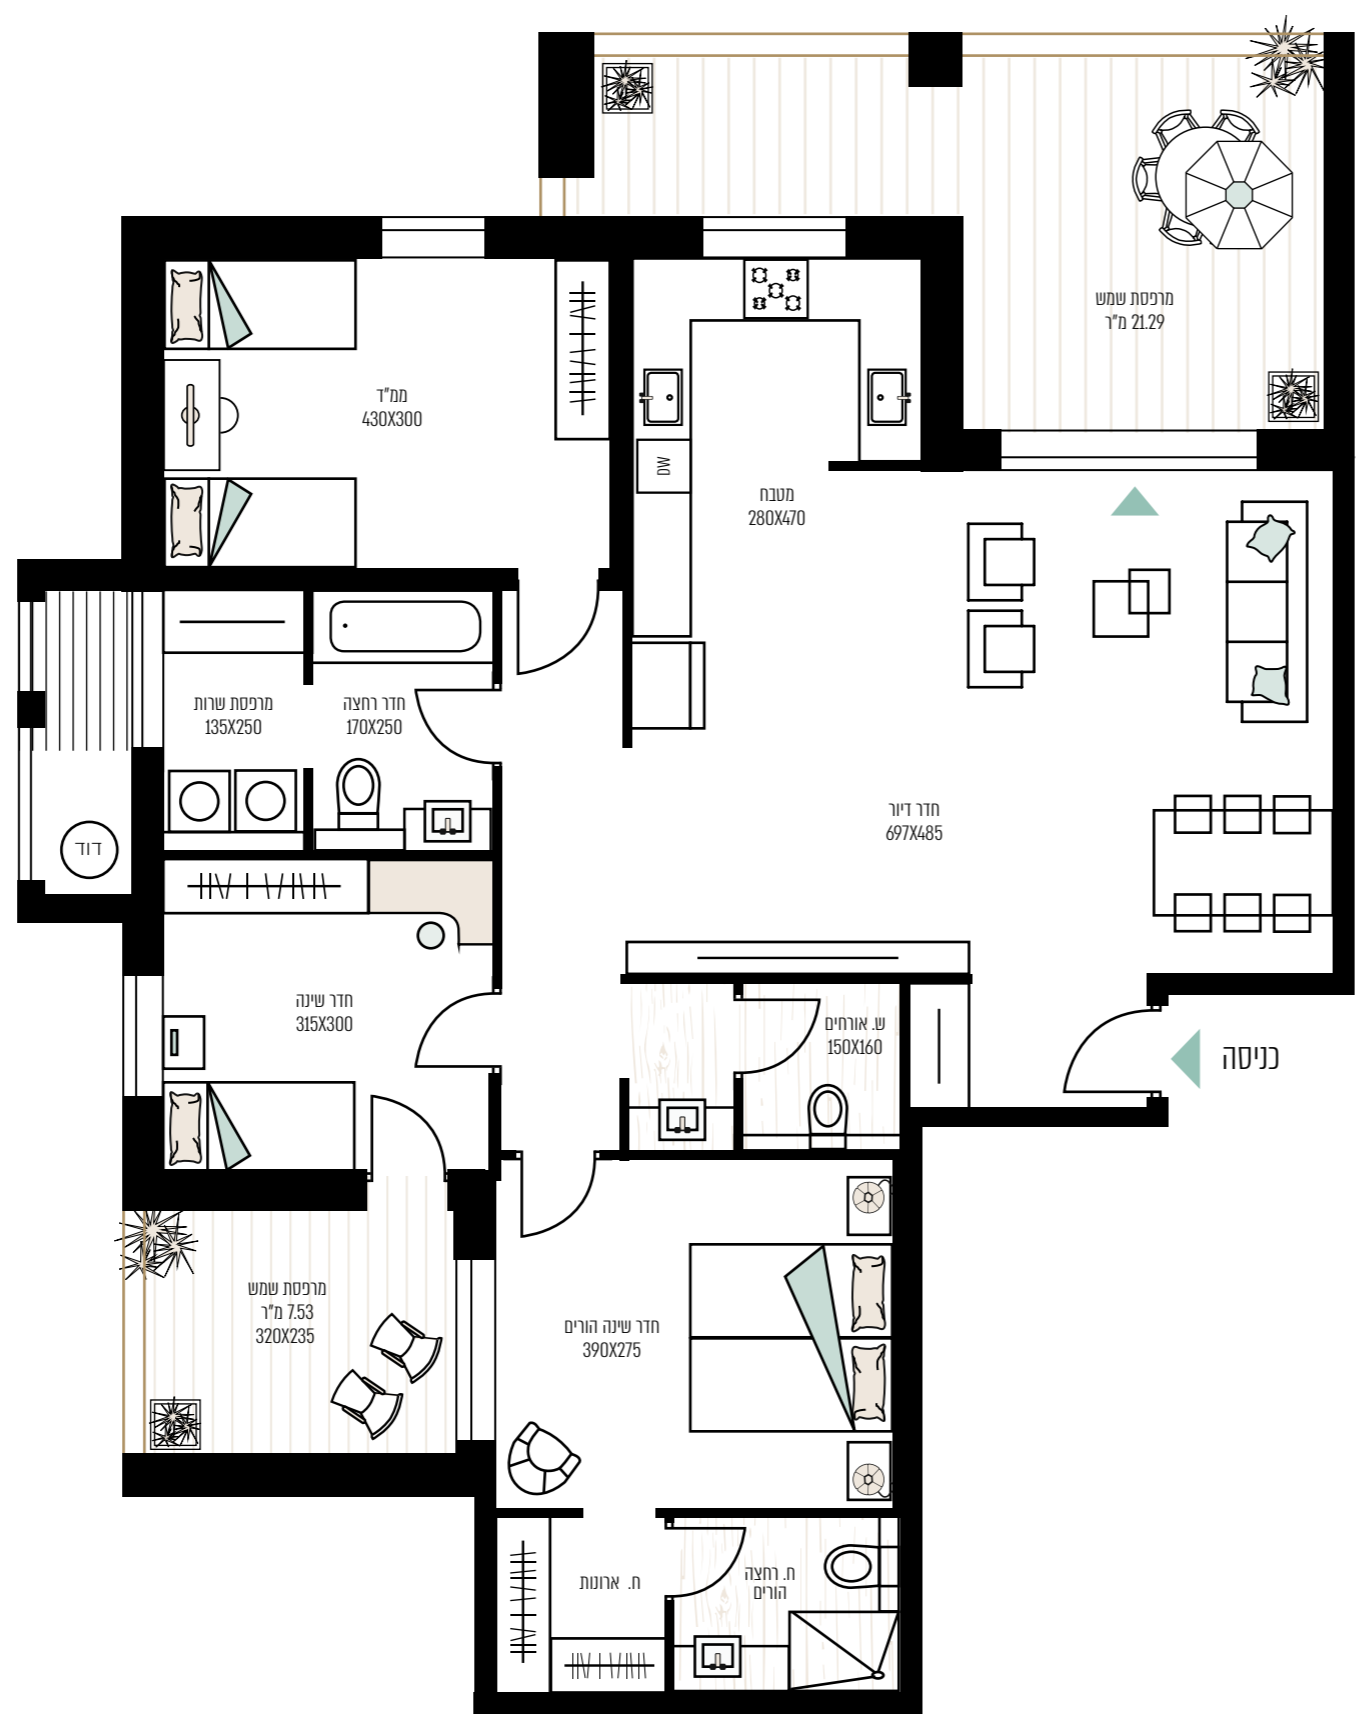

פנייה

HEIGHTS

E

4 חדרים
קומה 1

שטח דירה: 119.6 מ"ר
שטח מרפסות: 27.86 מ"ר

ההדמיות, התכניות והפרטים בפרוספקט זה, הינן למסירת מידע בלבד ואינם מהווים כל התחייבות של החברה. את החברה יחייב ההסכם והמפרט הטכני לפי חוק המכר, שעליו יחתמו החברה והרוכשים. תכנון המטבח והריהוט בדירה הינם סקיצה רעיונית בלבד ואינם מחייבים את החברה בשום צורה שהיא.